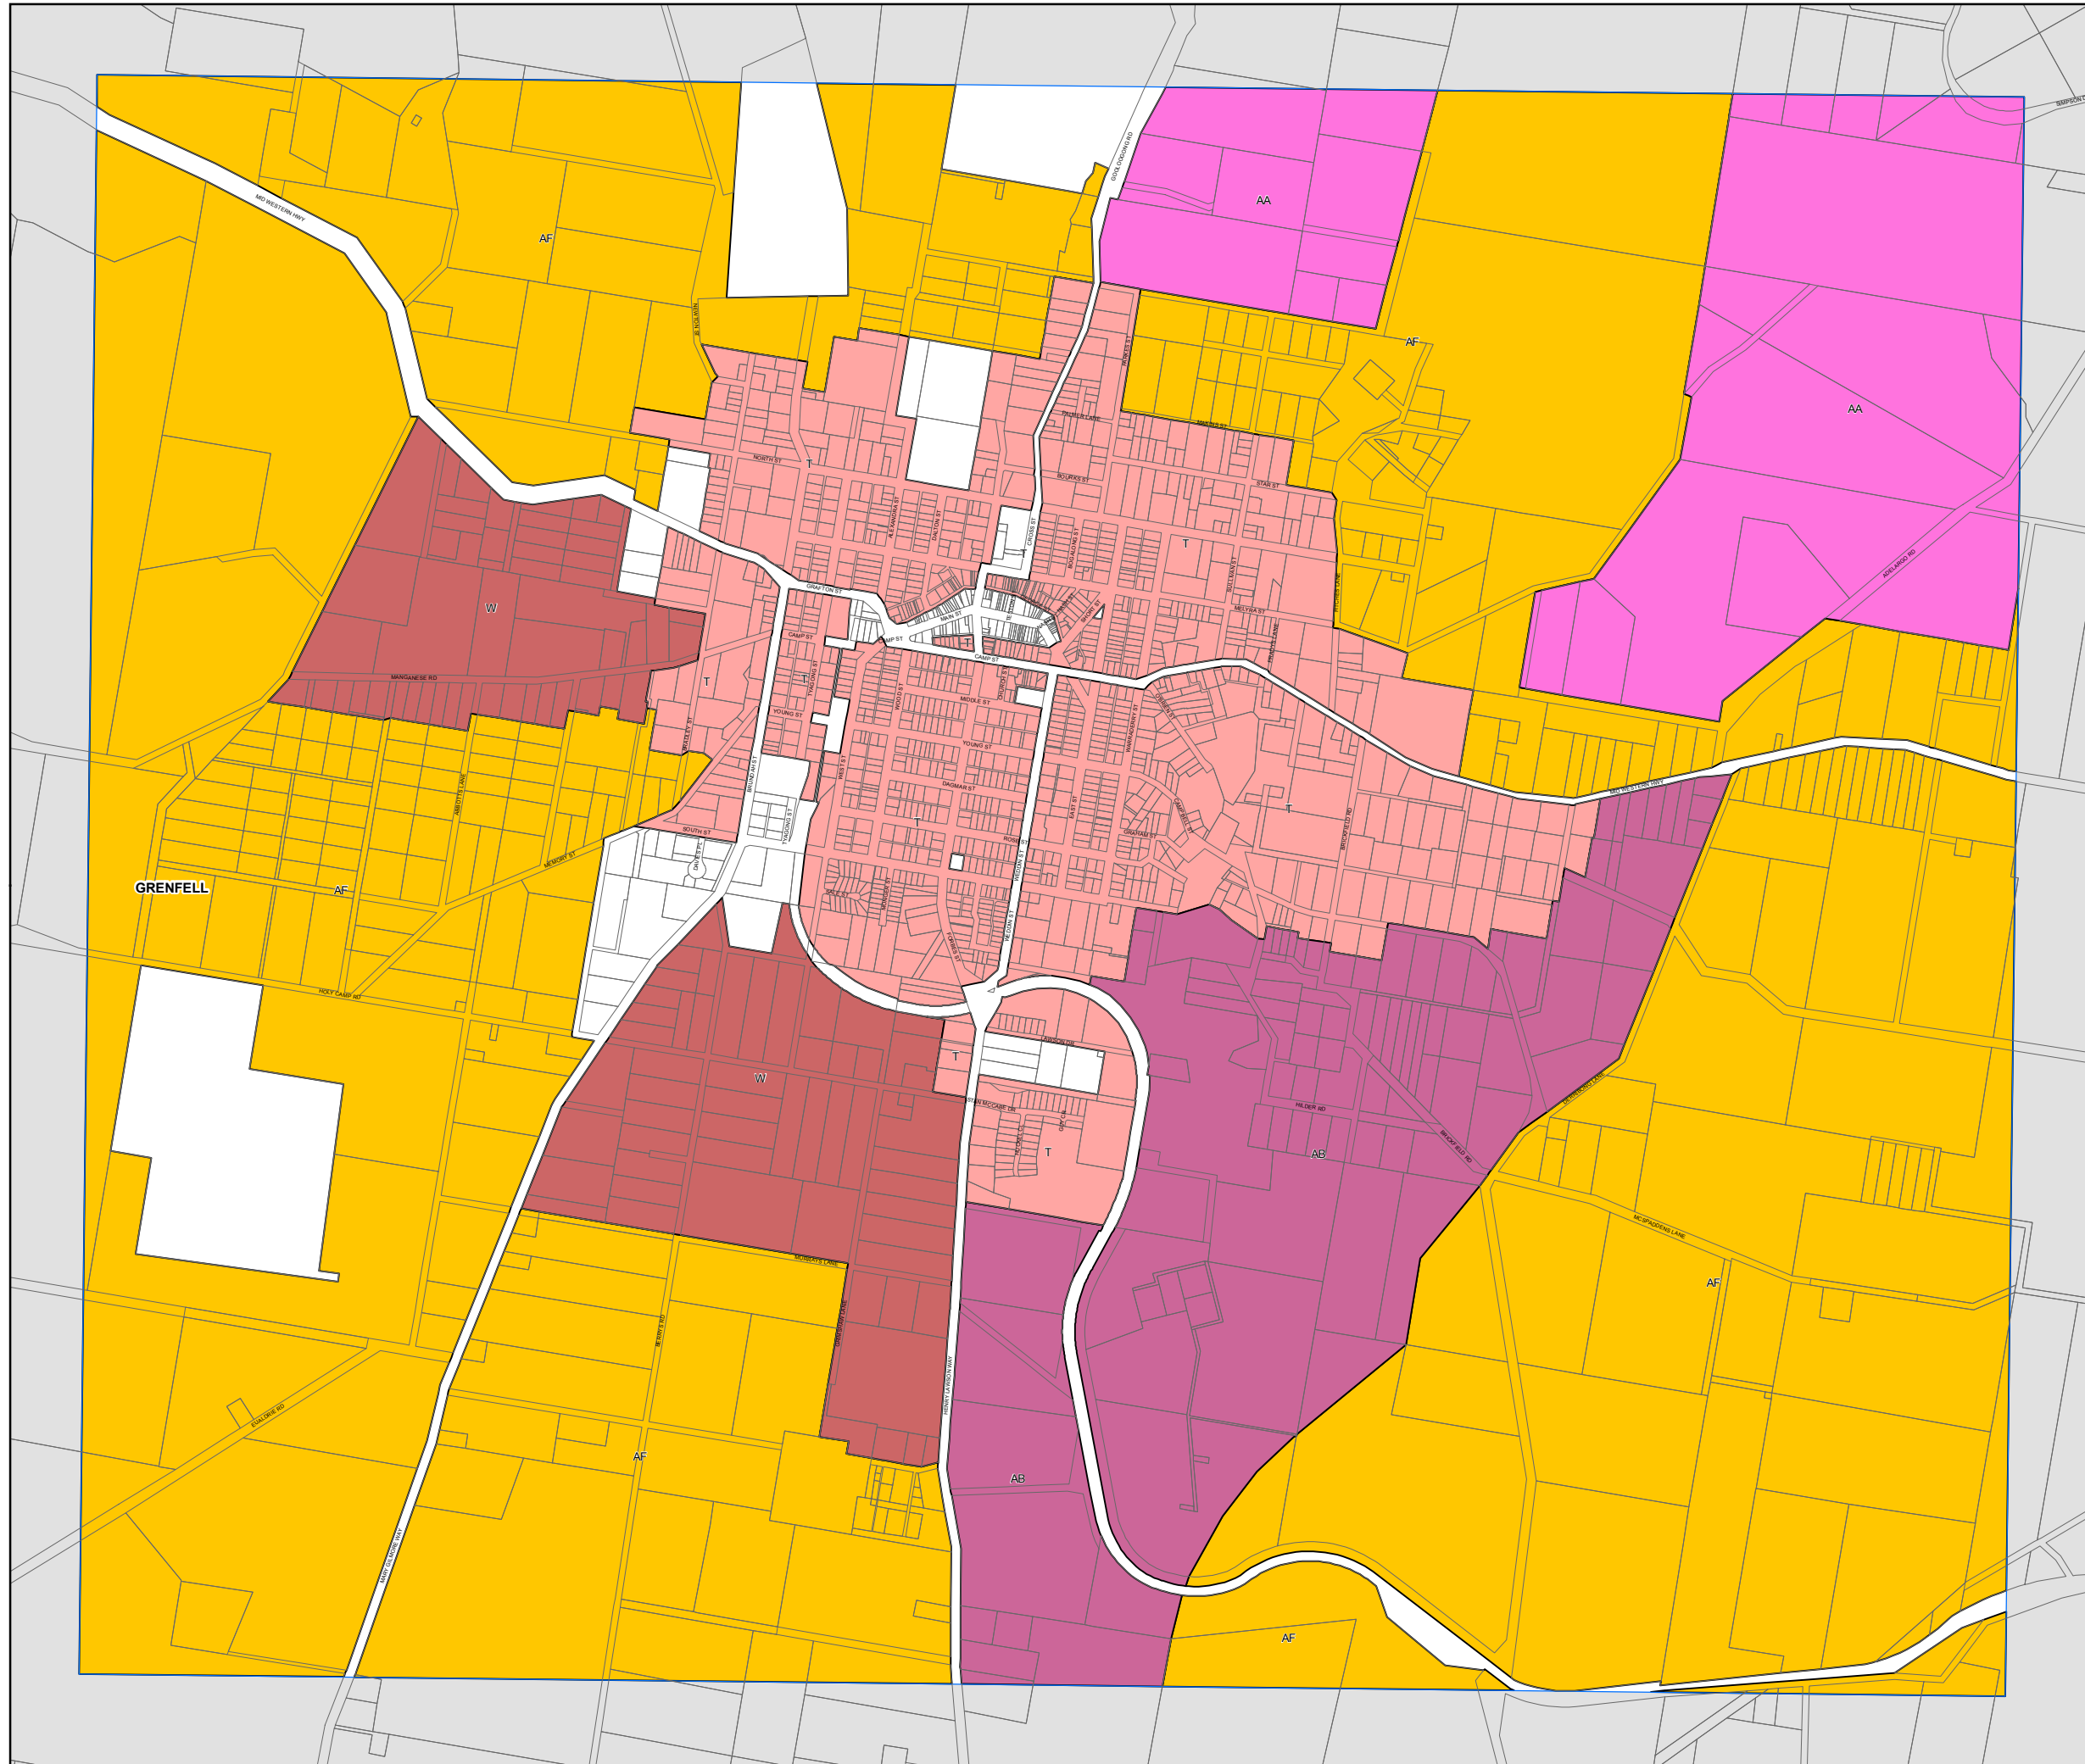

# Weddin Local Environmental Plan 2011

Lot Size Map - Sheet LSZ\_008A

### Minimum Lot Size (m2)

- T 900
- W 4000
- AA 5ha
- AB 10ha
- AF 400ha

### Cadastre

Cadastre 19/11/2010 © NSW LPMA

0 125 250 500 750 Meters

Scale: 1:20,000 @ A3

Projection: GDA 1994  
MGA Zone 55

Map identification number:

8100\_COM\_LSZ\_008A\_020\_20101206